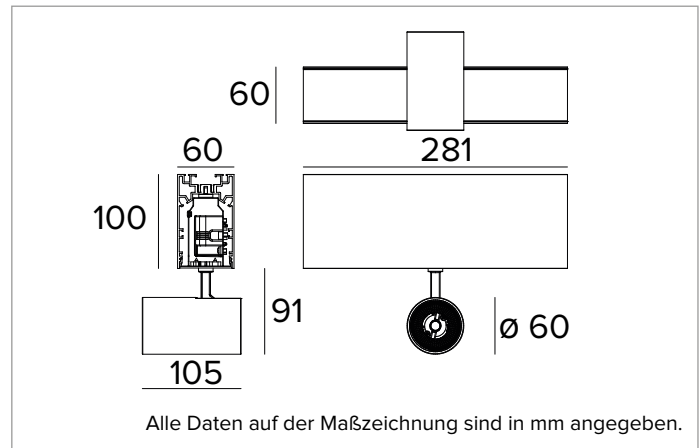

1T7305DA | LOGICO System - Decken/Pendelleuchte - Strahlermodul

Lineares Modul mit professionellen ausrichtbaren LED-Strahlern für die Installation als Decken- oder Hängeleuchte

		3000K	H(m)	D(m)	E _{max} (lx)
		Ra90		16°	
	Fixture Power	15W	1	0.28	10885
	Source Flux	1817lm	2	0.55	2721
	Fixture Flux	1334lm	3	0.83	1209
	Efficacy	88lm/W	4	1.11	680
TS1168	I _{max} =5990cd/klm	I _{max}	10885cd	5	1.39

Abstrahlwinkel: SP

Optische Effizienz: 73%

Leuchten-Lichtstrom: 1334lm

Lichtausbeute: 88lm/W

Fotobiologische Sicherheit: Risikogruppe 1 (RG 1 = geringes Risiko)

MECHANISCHE MERKMALE

Lineares Gehäuse aus lackiertem extrudiertem Aluminium. Strahlergehäuse aus lackiertem Druckguss-Aluminium. Das Leuchtgehäuse ist auf vertikaler Ebene von 0° bis 90° und auf horizontaler Ebene um 355° ausrichtbar, mechanische Arretierungsmöglichkeit der Ausrichtung auf horizontaler Ebene und mit Gelenksystem auf vertikaler Ebene.